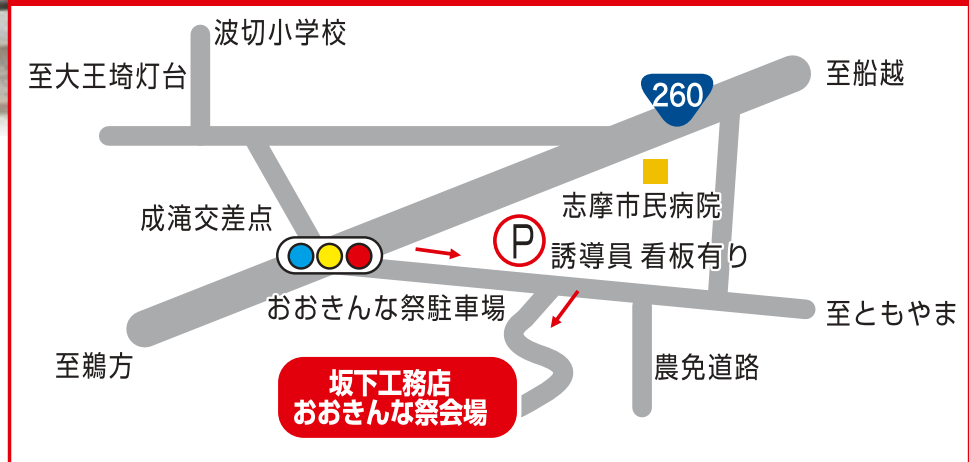

おも

『想ワレ』 in 冬のおおきんな祭

11/23日
10:00~14:00
 会場/(株)坂下工務店 本社
小雨決行

2ステージ有ります

《想ワレプロヴィール》

えみこ (ボーカル・ギター)
 ちえみ (ボーカル・オートハープ)

オートハープとアコースティックギター 48弦のサウンド、声質の違う二人のハーモニーは、奇跡的に調和され日常の場面と、心の隙間を描く世界観には定評がある。楽曲提供も精力的に行っており、これまでに奈良テレビ・テレビ和歌山でオンエアされているB家具『赤や』CM出演、楽曲提供。和歌山・貴志川線『いちご電車』イメージソング提供。ならクターショップ『絵図屋のMASAくん』演奏。2013LIVE FOR LIFE音楽彩 chube や多数のメジャーアーティストと共にHope And Live HIV/AIDS治療支援ベネフィット・コンサート 2014 2013・2014 アーネストホーストCup 名古屋・大阪ガールズ音楽祭京都・日比谷野音に出演 現在、大注目の女性デュオである。

- ミニアルバム『星と月とあなた』の中の『SNOW』が、新撰組リアン 3rdシングル『キラキラ』の楽曲提供となる。
- プラスワンインターナショナル、REAL BB主催、『第2回 韓国ライブデビューコンテスト』にて優勝、韓国ライブツアーを敢行し大成功に収める。
- 2011年3月 ミニアルバム『Heart&Heat』をリリース
- 2012年2月 デモCD『希望の唄』をリリース
- 2013年2月 最新ミニアルバム『ADVANCE』をリリース
- 2013年7月 『ADVANCE SIDE-B』レコ発東京・名古屋・大阪3大都市ワンマンライブツアーを大成功に収める
- 2014年3月 大阪・東京にて『OMOWARESUME』レコ発ワンマンライブを大成功に収める
- 2014年9月 大阪の梅田 amHAL Lホールライブを大成功させる
- 2014年12月 大阪のライブハウスにてワンマンライブが決定している

《イベントスケジュール》

◎10:00~	【オープニングセレモニー】
◎10:50~11:10...	【想ワレライブ】
◎11:20~...	【玉入れ合戦】.....無料 対象 お子様のみ ジバニャン vs コマさん
◎12:30~13:10...	【想ワレライブ】
◎13:15~13:50...	【ワクワク餅まき】 自由参加です 空からお宝が降ってくるかも!?
◎14:00.....	【閉会】

おおきんな祭・会場ご案内図