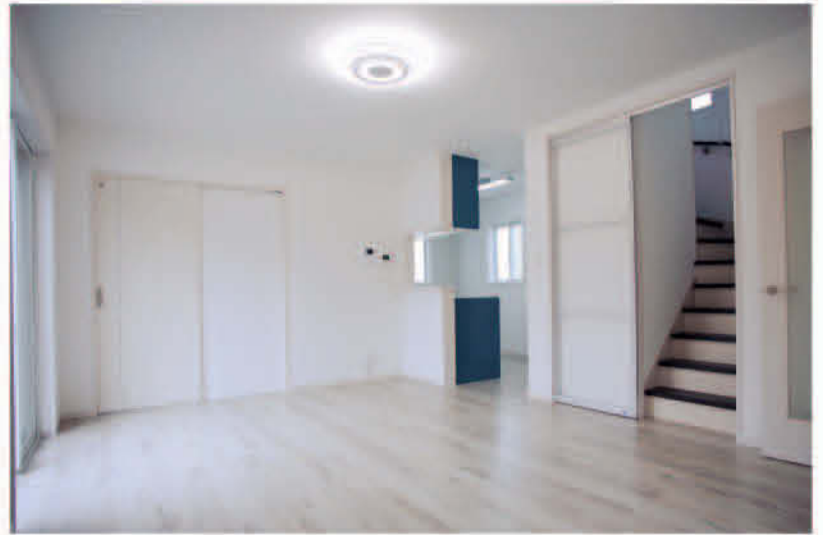

誰もが憧れのリゾート地「伊勢・志摩」。
そこに住み・生きる私たちの
「暮らしをもっと楽しく」したい。

J o u i r
暮らしを楽しむ
<http://www.sakasita.com>

見どころポイント

- ① 30坪4LDK(和室4.5畳付)のかしこく
  楽しい間取り。
- ② インナーバルコニー完備で雨の日や花粉
  の季節も洗濯物が安心。
- ③ 2坪の広々としたウォークインクローゼット
  で収納も充実。

C SS(コンパクト&シャープ&スマート)