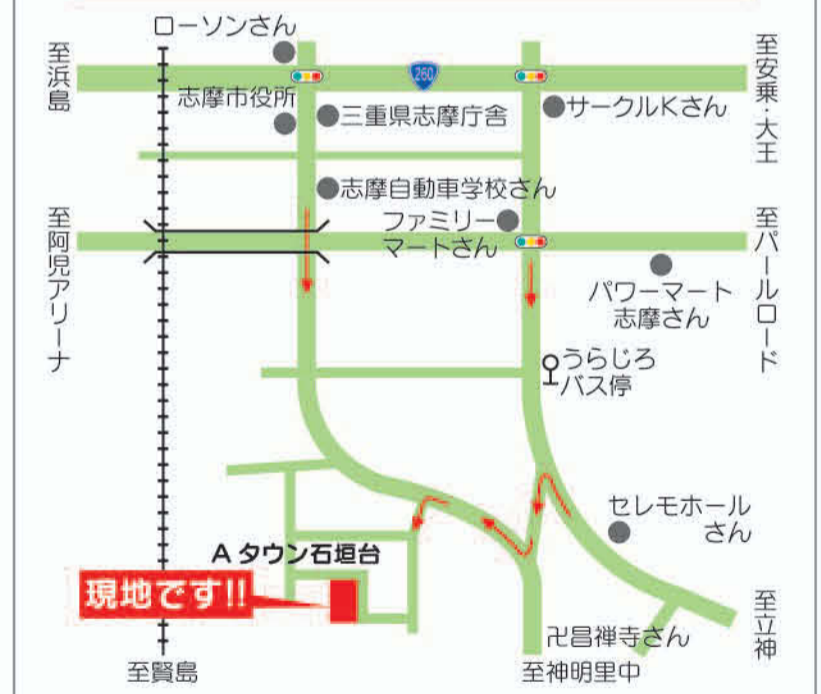

誰もが憧れのリゾート地「伊勢・志摩」。
そこに住み・生きる私たちの
「暮らしをもっと楽しく」したい。

J o u i r
暮らしを楽しむ
<http://www.sakasita.com>

見どころポイント

- ① 30坪4LDK(和室4.5畳付)のかしこく
楽しい間取り。
- ② インナーバルコニー完備で雨の日や花粉
の季節も洗濯物が安心。
- ③ 2坪の広々としたウォークインクローゼット
で収納も充実。

C SS(コンパクト&シャープ&スマート)

見学会場ご案内図

エコでスマートにくらすお客様のうち見学会開催

12月20日(土)・21日(日) 10:00AM ▶ 4:00PM

雨天決行 この度の見学会は阿児町神明にて開催させていただきます

●●楽しむ暮らしづくり Company ジュイールハウジング●●

株式会社

坂下工務店