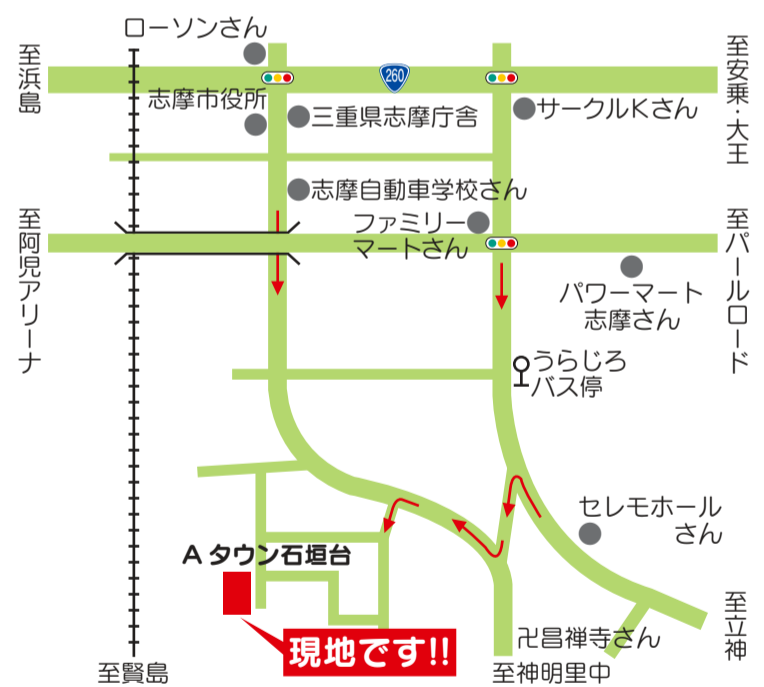

見学会場ご案内図

エコでスマートにくらすお客様のうち見学会開催

2月14日(土)・15日(日) 10:00AM ▶ 4:00PM

雨天決行 この度の見学会は阿児町神明にて開催させていただきます

●●楽しむ暮らしづくり Company ジュイールハウジング ●●

株式会社

坂下工務店

本社