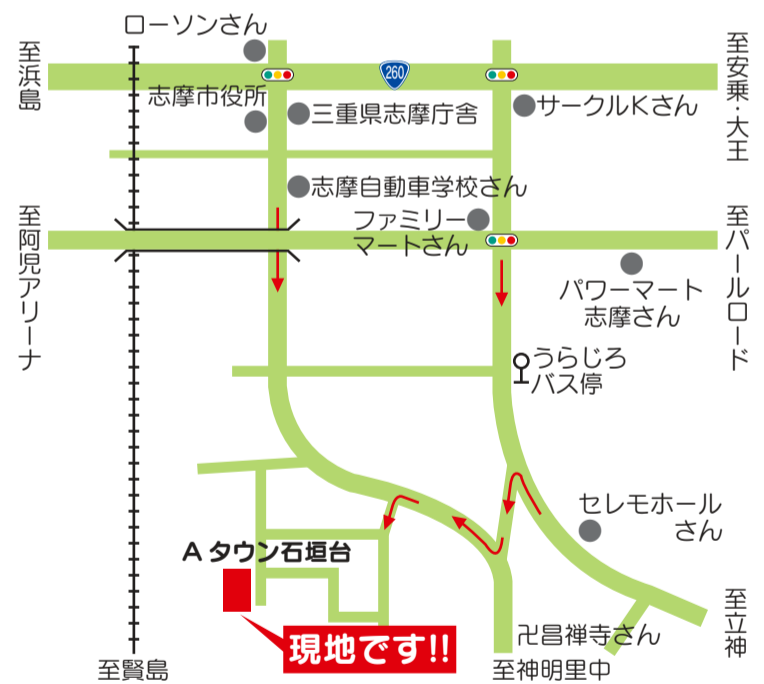

### 見学会場ご案内図

エコでスマートにくらすお客様のうち見学会開催

2月14日(土)・15日(日) 10:00AM ▶ 4:00PM

**雨天決行** この度の見学会は阿児町神明にて開催させていただきます

●●楽しむ暮らしづくり Company ジュイールハウジング ●●

株式会社

坂下工務店

本社