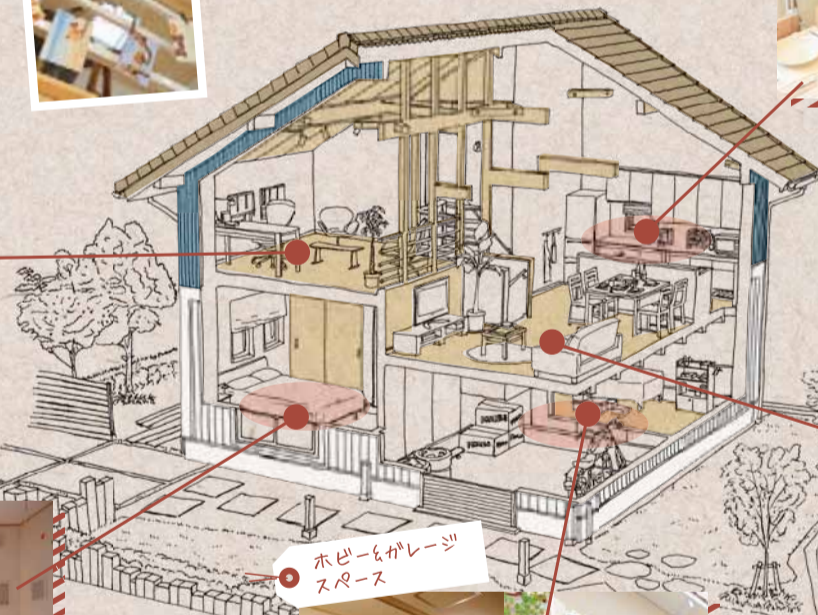

## MAGIC BOX SKIP FLOOR!

### まほうの小箱 BinOのスキップフロアとは

スキップフロアは、斜めにずらした階層を短い階段で結んだ段差構造の家。家全体がゆるやかにつながり、家族がほどよい距離感で暮らせます。趣味のスペースも生まれるので、家族の時間を大切にしながら自分らしく暮らせます。

フリースペース

子どもが大きくなるまではハンモックをつるして楽しいプレイルームに。その後もセカンドリビングとして使ったり、個室にしたり、使い方はアイデア次第です。

キッチン

リビングを見わたせるキッチン。造作家具で収納もたっぷり。楽しくお料理できます。子どもたちも進んでお手伝いしてくれそう!

リビングダイニング

どこにいても目や声が届きやすく家族の気配を感じられるリビング。心地良い距離感で、家族みんながつながります!木の温もりが感じられる広い空間も魅力的!

ベッドスペース

1階には、ベッドルームを始めバス・トイレなどの水廻りが集まり、使い勝手のよい空間に。毎日気持ちよく朝を迎えられます。