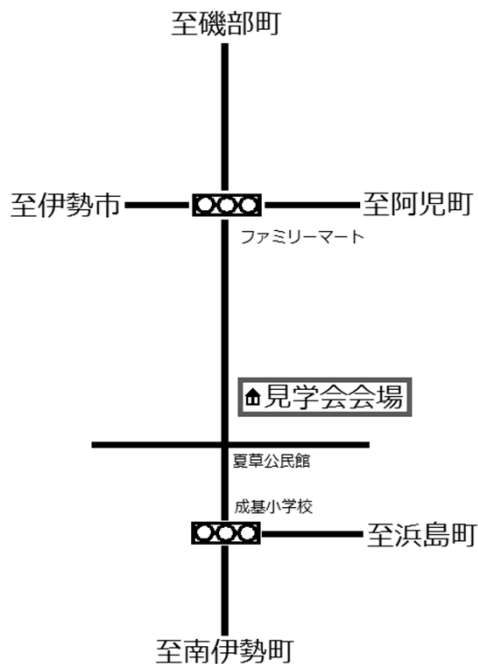

# 完成見学会

6月1日【日】

場所: 志摩市磯部町  
am10:00 ~ pm5:00

豊富な収納力と趣味、  
こだわりの空間で楽しむ暮らし

志摩市大王町波切2644  
株式会社 坂下工務店

TEL 0599-72-3478  
 0120-72-3478