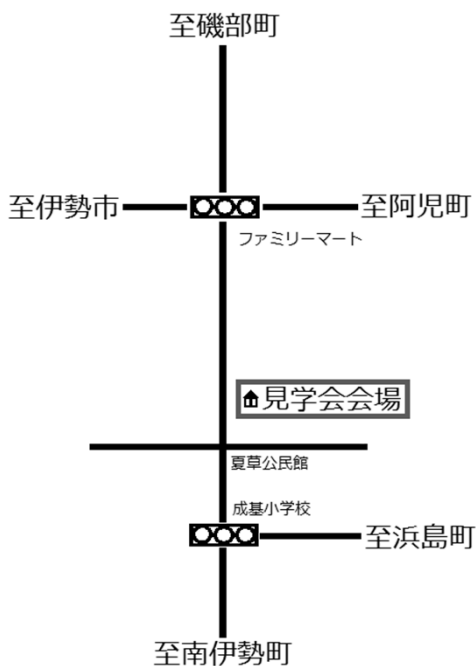

完成見学会

6月1日【日】

場所: 志摩市磯部町
am10:00 ~ pm5:00

豊富な収納力と趣味、
こだわりの空間で楽しむ暮らし

志摩市大王町波切2644
株式会社 坂下工務店

TEL 0599-72-3478
 0120-72-3478