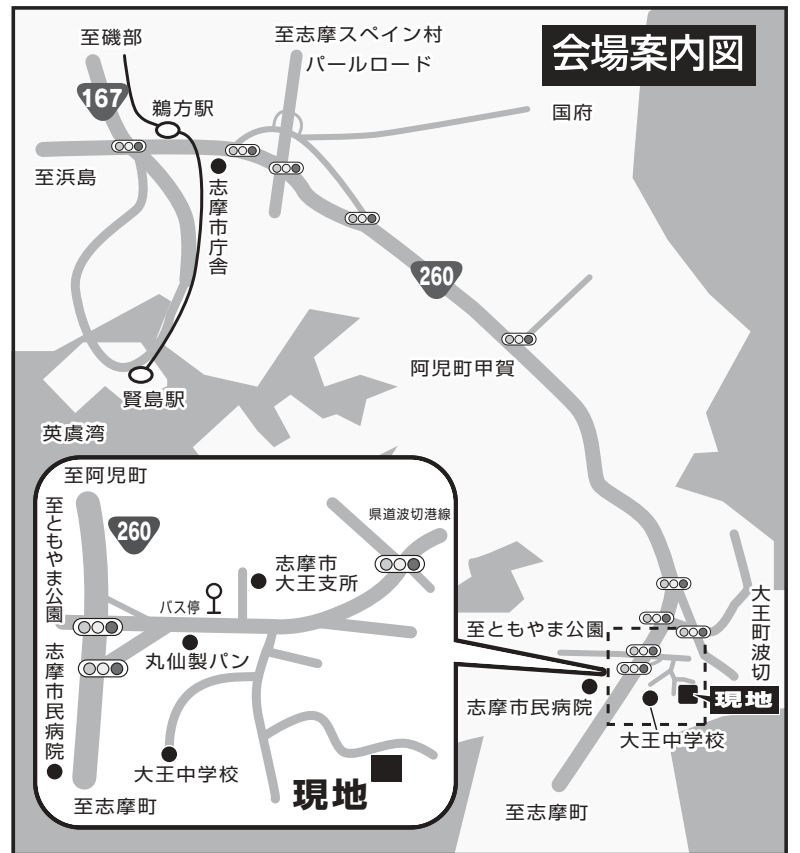

良い家をお値打ちに
建てると喜んでくれる
家族がいる。
そんな家族のために
住宅が出来ました。

モデルハウス見学会開催

●2階建 99.36㎡ (30.06坪) 4LDK●

8月23日(金)・24日(土)・25日(日)・26日(月)
毎週土曜日・日曜日 開催しております

時間 午前 10:00～午後 5:00

ところ 志摩市大王町波切須賀 1571-11

780万円～

(建物本体価格、住宅設備含む)

※税込 819万円

早い者勝ち!!

このモデルハウスは購入者が
決まっておりません。
見学していただいて、お気に召しましたら
ご購入が可能です。

特別仕様をお確かめください。

ご来場時に会場が混み合っている場合、大変申し訳ありませんが
再度のご来場をお願いしております。すみませんが予めご了承ください。

担当営業の世古隆史です！
：趣味：カラオケ、DVD鑑賞
：自己アピール：
お客様に喜んでいただける家づくりが
出来るようにがんばります。
まずはお気軽にご相談ください。

もし道に迷ってしまったら、お気軽にお電話下さい。

090-3091-1161 (世古まで)

<http://e-taku.jp/>

ジュイールハウジング 株式会社 坂下工務店グループ

いちご家プロジェクト (有) 拓

志摩市大王町波切 2644 番地

☎0120-175-158